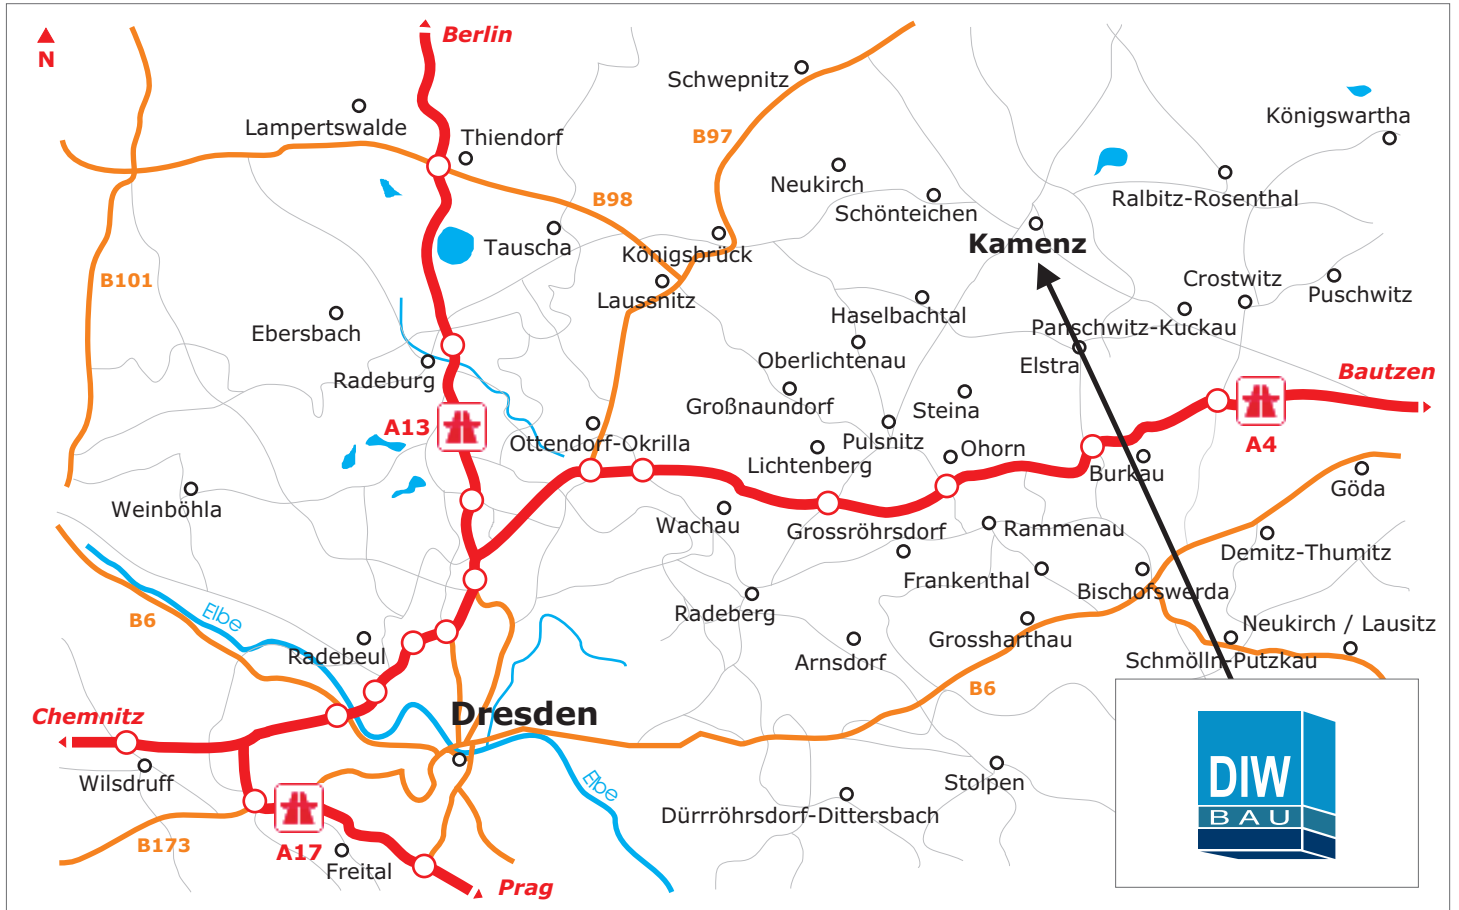

Anfahrtsplan DIW Bau GmbH

DIW Bau GmbH
Nordstraße 30
01917 Kamenz

Tel.: 03578 / 785-0
Fax: 03578 / 785-302
E-Mail: info@diw-bau.de
Internet: www.diw-bau.de